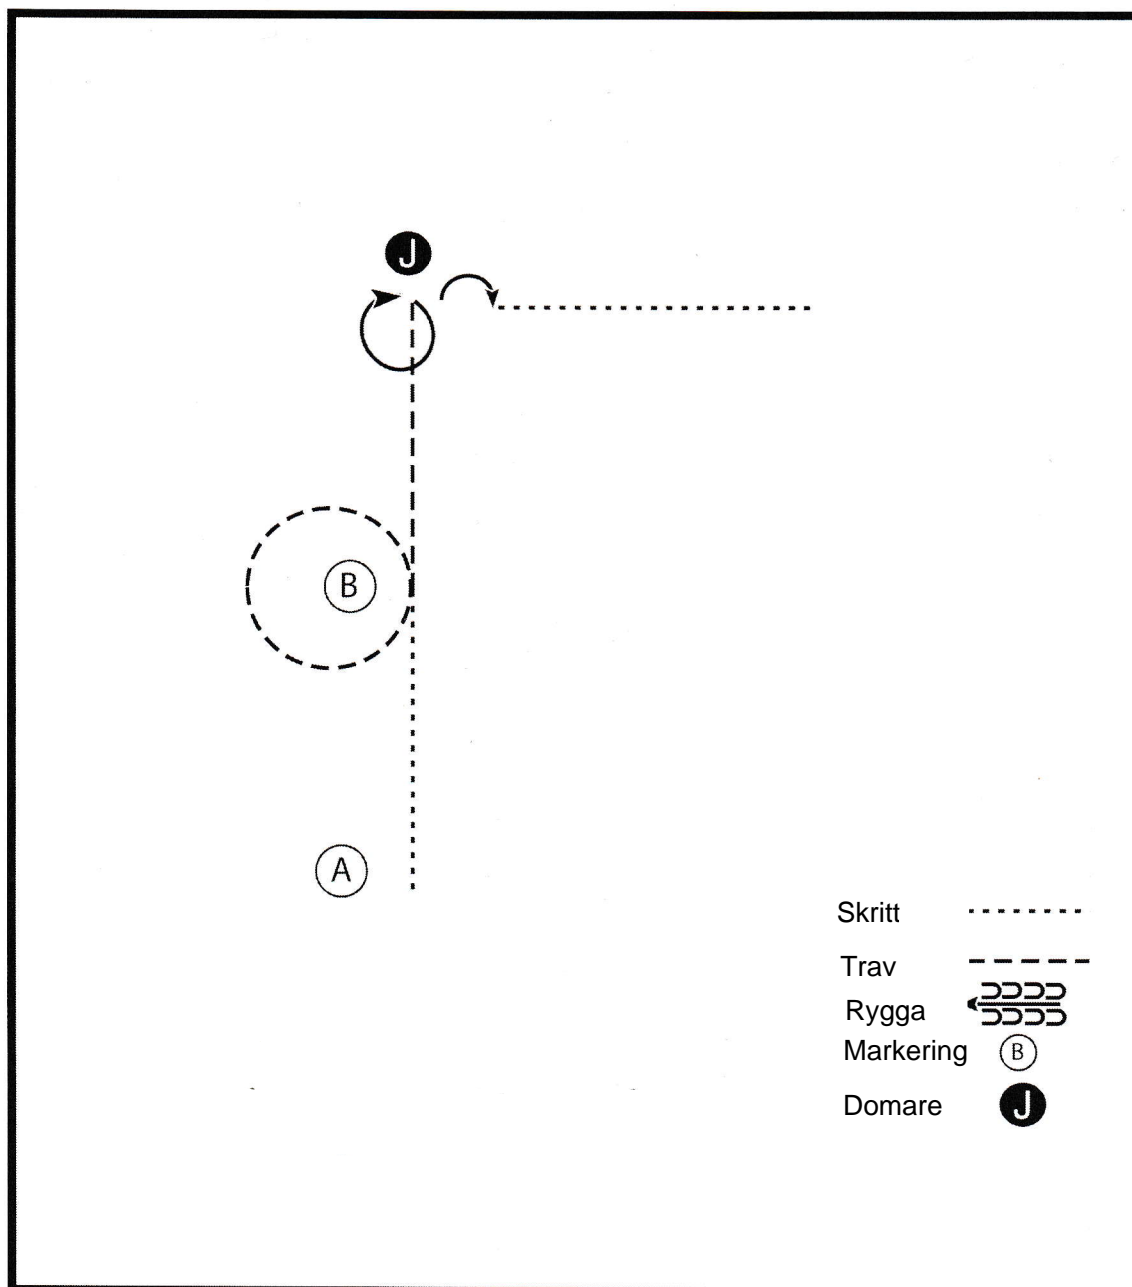

# SHOWMANSHIP

Skritt från A till B.  
På B trav i en cirkel runt B och fortsatt till domaren.  
Stopp och gör en 360\* vändning och ställ upp för inspektion.  
När avslutad visning gör en 90\* vändning.  
Skritta rakt bort från domaren